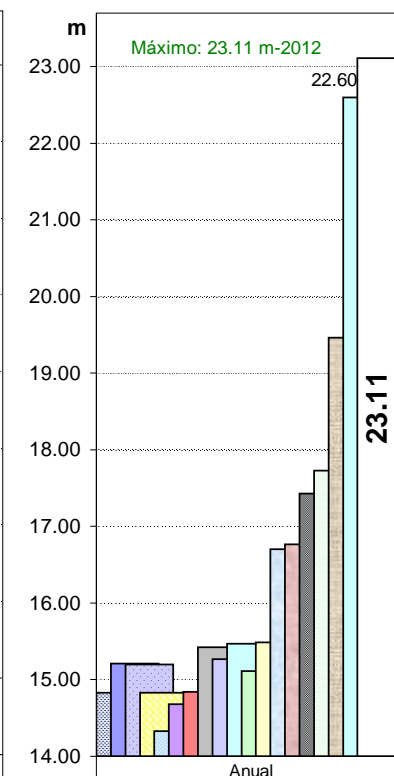

## SALTO EN LA CENTRAL YACYRETÁ DESDE PUESTA EN FUNCIONAMIENTO PRIMERA UNIDAD

### MENSUALES

### ANUALES

Año	Enero	Febrero	Marzo	Abril	Mayo	Junio	Julio	Agosto	Septiembre	Octubre	Noviembre	Diciembre
1994									14.93	14.71	14.61	15.06
1995	13.68	13.94	14.57	15.14	15.39	15.59	15.49	15.89	16.06	15.22	15.79	15.79
1996	15.49	14.94	14.99	14.34	14.82	14.86	15.02	16.26	15.99	15.00	15.80	14.86
1997	14.33	12.55	15.22	15.28	15.26	14.96	15.24	15.16	15.27	14.84	14.56	15.28
1998	15.02	14.81	14.48	13.18	14.14	14.52	14.53	14.39	14.30	13.25	14.57	14.71
1999	14.54	14.69	14.80	14.43	14.56	14.52	14.45	14.67	14.69	14.88	14.97	14.94
2000	15.18	15.03	14.73	14.82	14.84	14.82	14.74	14.82	14.72	14.89	14.71	14.82
2001	14.83	15.04	14.87	14.86	15.17	15.71	15.83	16.00	16.16	15.26	15.73	15.65
2002	15.52	14.96	14.98	15.31	15.23	15.26	15.45	15.69	15.53	15.05	15.09	15.17
2003	15.27	15.05	15.25	15.49	15.78	15.73	15.86	15.79	15.62	15.01	15.30	15.49
2004	15.60	15.70	15.36	15.26	14.65	14.45	14.73	14.97	15.22	15.14	14.99	15.28
2005	14.96	14.89	15.64	15.60	15.69	15.64	15.84	15.95	15.46	15.25	15.49	15.44
2006	15.39	15.61	15.34	16.23	17.30	17.27	17.45	17.45	17.24	17.11	17.11	16.93
2007	15.75	14.92	16.30	16.97	16.42	17.14	17.24	17.44	17.48	17.38	16.91	17.23
2008	17.22	17.38	17.33	16.77	17.12	17.51	17.93	17.27	18.02	17.43	17.20	17.99
2009	18.00	17.73	17.62	17.80	18.20	18.02	17.48	17.23	16.99	17.41	18.31	17.98
2010	17.69	18.04	18.43	18.18	18.55	19.46	19.92	20.32	20.48	20.35	20.85	21.29
2011	21.80	21.89	21.83	22.40	22.85	23.01	22.90	22.51	22.88	22.95	23.11	23.09
2012	23.19	23.27	23.23	23.16	23.11	22.71						

Año	Anual
1994	14.83
1995	15.21
1996	15.20
1997	14.83
1998	14.33
1999	14.68
2000	14.84
2001	15.43
2002	15.27
2003	15.47
2004	15.11
2005	15.49
2006	16.70
2007	16.77
2008	17.43
2009	17.73
2010	19.46
2011	22.60
2012	23.11