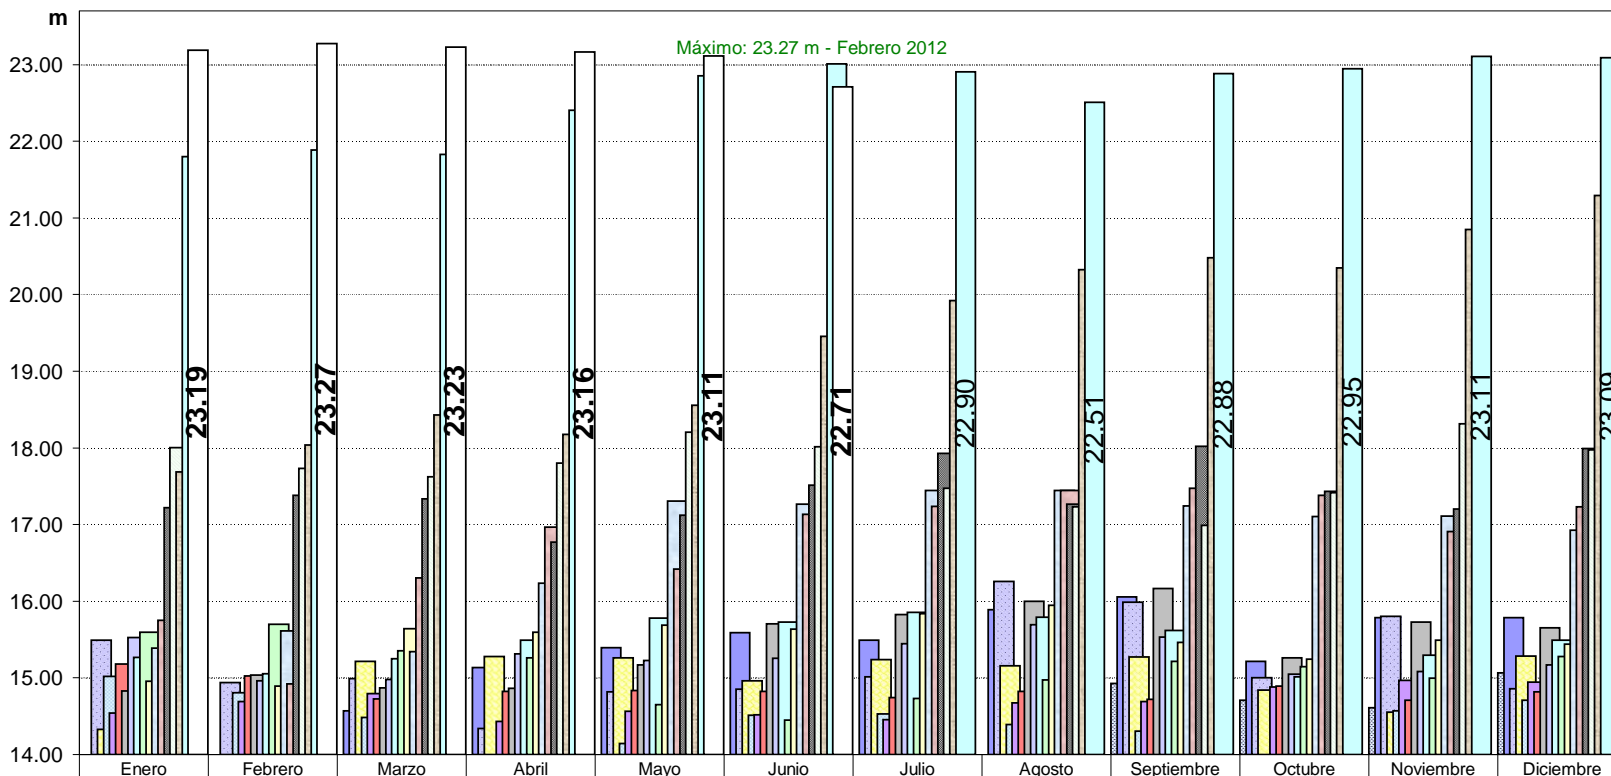

## SALTO EN LA CENTRAL YACYRETÁ DESDE PUESTA EN FUNCIONAMIENTO PRIMERA UNIDAD

### MENSUALES

### ANUALES

Año	Enero	Febrero	Marzo	Abril	Mayo	Junio	Julio	Agosto	Septiembre	Octubre	Noviembre	Diciembre
1994									14.93	14.71	14.61	15.06
1995	13.68	13.94	14.57	15.14	15.39	15.59	15.49	15.89	16.06	15.22	15.79	15.79
1996	15.49	14.94	14.99	14.34	14.82	14.86	15.02	16.26	15.99	15.00	15.80	14.86
1997	14.33	12.55	15.22	15.28	15.26	14.96	15.24	15.16	15.27	14.84	14.56	15.28
1998	15.02	14.81	14.48	13.18	14.14	14.52	14.53	14.39	14.30	13.25	14.57	14.71
1999	14.54	14.69	14.80	14.43	14.56	14.52	14.45	14.67	14.69	14.88	14.97	14.94
2000	15.18	15.03	14.73	14.82	14.84	14.82	14.74	14.82	14.72	14.89	14.71	14.82
2001	14.83	15.04	14.87	14.86	15.17	15.71	15.83	16.00	16.16	15.26	15.73	15.65
2002	15.52	14.96	14.98	15.31	15.23	15.26	15.45	15.69	15.53	15.05	15.09	15.17
2003	15.27	15.05	15.25	15.49	15.78	15.73	15.86	15.79	15.62	15.01	15.30	15.49
2004	15.60	15.70	15.36	15.26	14.65	14.45	14.73	14.97	15.22	15.14	14.99	15.28
2005	14.96	14.89	15.64	15.60	15.69	15.64	15.84	15.95	15.46	15.25	15.49	15.44
2006	15.39	15.61	15.34	16.23	17.30	17.27	17.45	17.45	17.24	17.11	17.11	16.93
2007	15.75	14.92	16.30	16.97	16.42	17.14	17.24	17.44	17.48	17.38	16.91	17.23
2008	17.22	17.38	17.33	16.77	17.12	17.51	17.93	17.27	18.02	17.43	17.20	17.99
2009	18.00	17.73	17.62	17.80	18.20	18.02	17.48	17.23	16.99	17.41	18.31	17.98
2010	17.69	18.04	18.43	18.18	18.55	19.46	19.92	20.32	20.48	20.35	20.85	21.29
2011	21.80	21.89	21.83	22.40	22.85	23.01	22.90	22.51	22.88	22.95	23.11	23.09
2012	23.19	23.27	23.23	23.16	23.11	22.71						

Año	Anual
1994	14.83
1995	15.21
1996	15.20
1997	14.83
1998	14.33
1999	14.68
2000	14.84
2001	15.43
2002	15.27
2003	15.47
2004	15.11
2005	15.49
2006	16.70
2007	16.77
2008	17.43
2009	17.73
2010	19.46
2011	22.60
2012	23.11